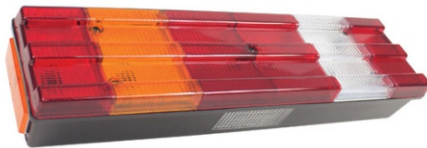

LANTERNA TRASEIRA MB 1620 COM FIO COR TRICOLOR LD/LE
APLICAÇÃO: MB DIVERSOS 1988 EM DIANTE
CÓDIGO PRODUTO: 0010013
CODIGO FÁBRICA: PL07160209

LANTERNA LATERAL PARALAMA DIANTEIRO FORD CARGO/MB S/ SOQ. AM
APLICAÇÃO: FORD CARGO/ MB 14/16/18
CÓDIGO PRODUTO: 0010039
CODIGO FÁBRICA: PL04262101

LANTERNA LATERAL PARALAMA DIANTEIRO FORD CARGO/MB S/ SOQ. CR
APLICAÇÃO: FORD CARGO/ MB 14/16/18
CÓDIGO PRODUTO: 0010040
CODIGO FÁBRICA: PL04262102

LANTERNA DIANTEIRA PISCA MB AXOR SEM SOQUETE CRISTAL LD/LE
APLICAÇÃO: MB AXOR
CÓDIGO PRODUTO: 0010045 / 0010046
CODIGO FÁBRICA: PL05920102 / PL05920202