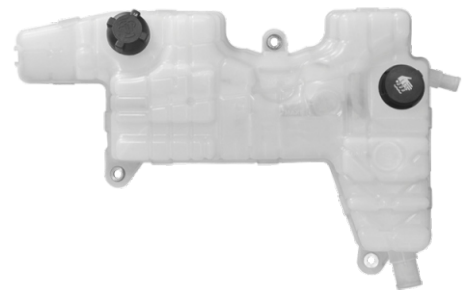

BOLSA SUSPENSOR ENCAIXE DIAMETRO 380X195MM
APLICAÇÃO: DIVERSOS
CÓDIGO PRODUTO: 0040033
CODIGO FÁBRICA: ST4002

RESERVATORIO RADIADOR VOLVO VM COM TAMPA
APLICAÇÃO: VOLVO VM
CÓDIGO PRODUTO: 0050016
CODIGO FÁBRICA: RP078